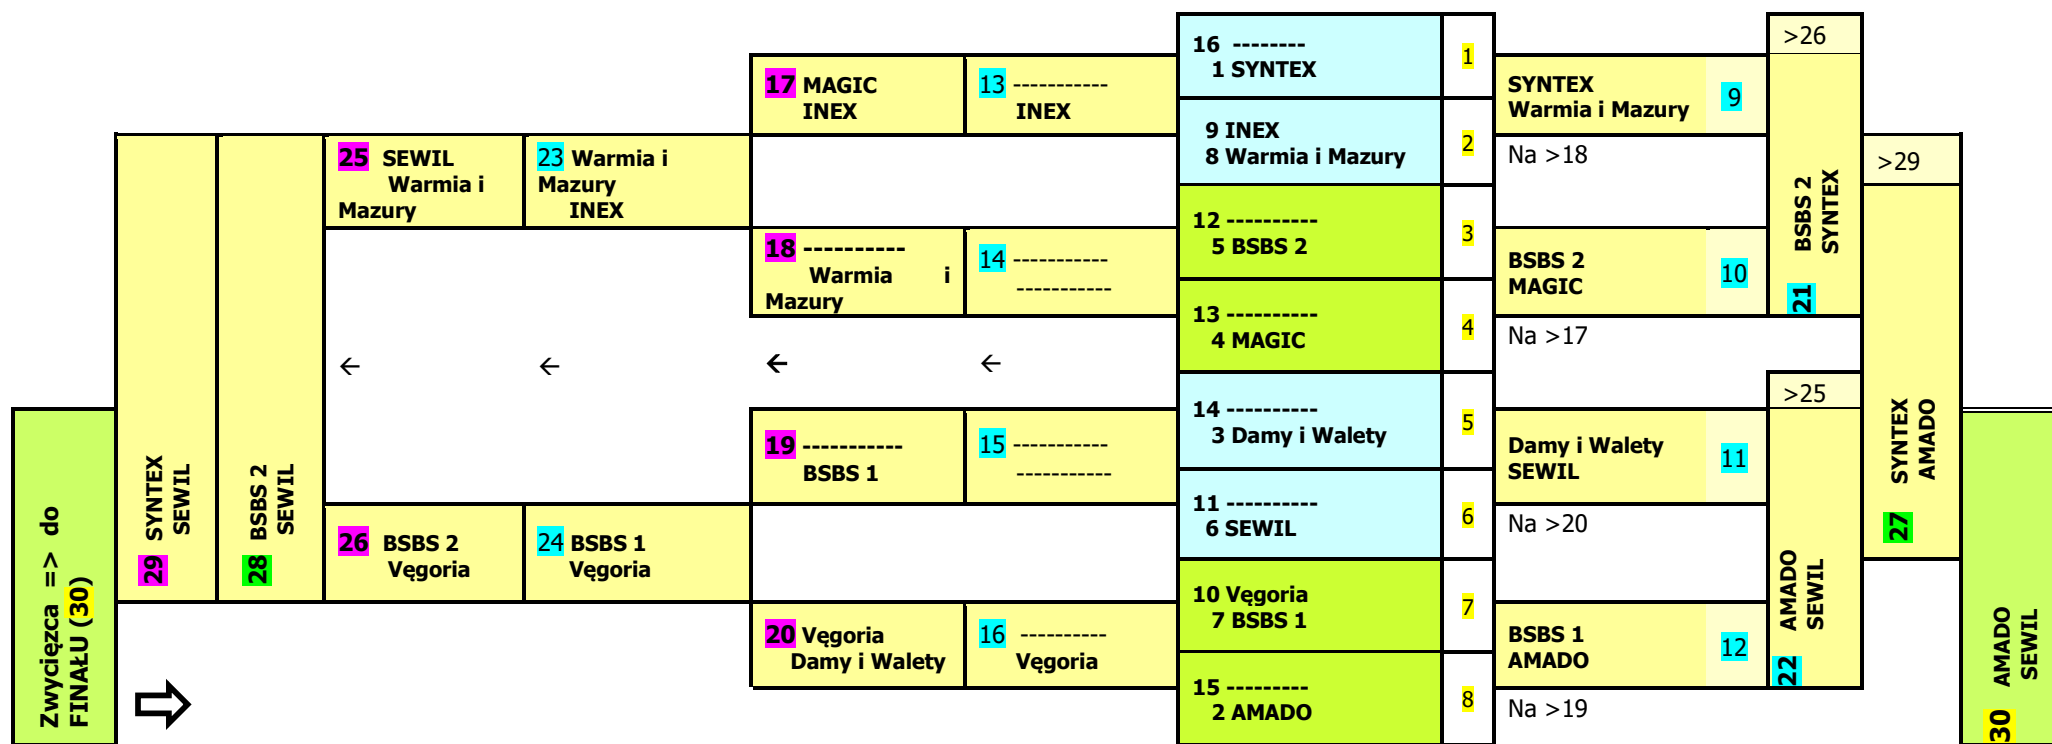

SCHEMAT TABELI PUCHAROWEJ – 2018 (gramy do 2 przegranych).

FINAŁ do 16.12

AMADO - SEWIL

Ostatnie mecze: 28 – ćwierćfinał, 29 – półfinał, przegrani zajmują miejsca 4 i 3.

Mecz 30 (runda 5): **FINAŁ** o 1 i 2 miejsce.