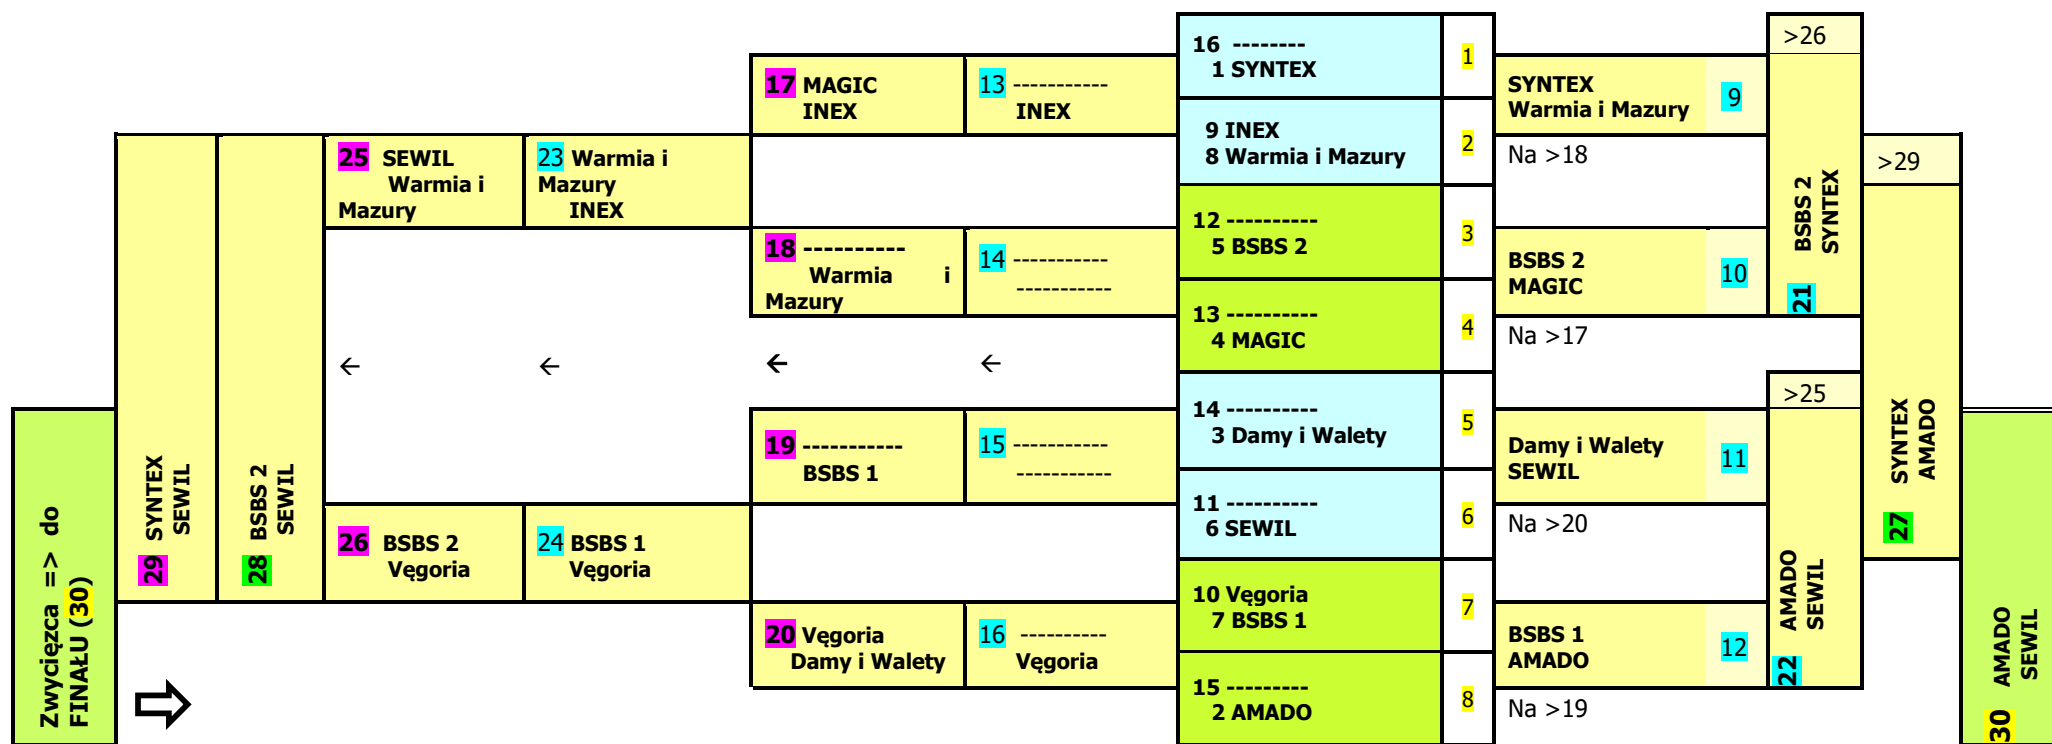

SCHEMAT TABELI PUCHAROWEJ – 2018 (gramy do 2 przegranych).

FINAL

AMADO +53 - SEWIL