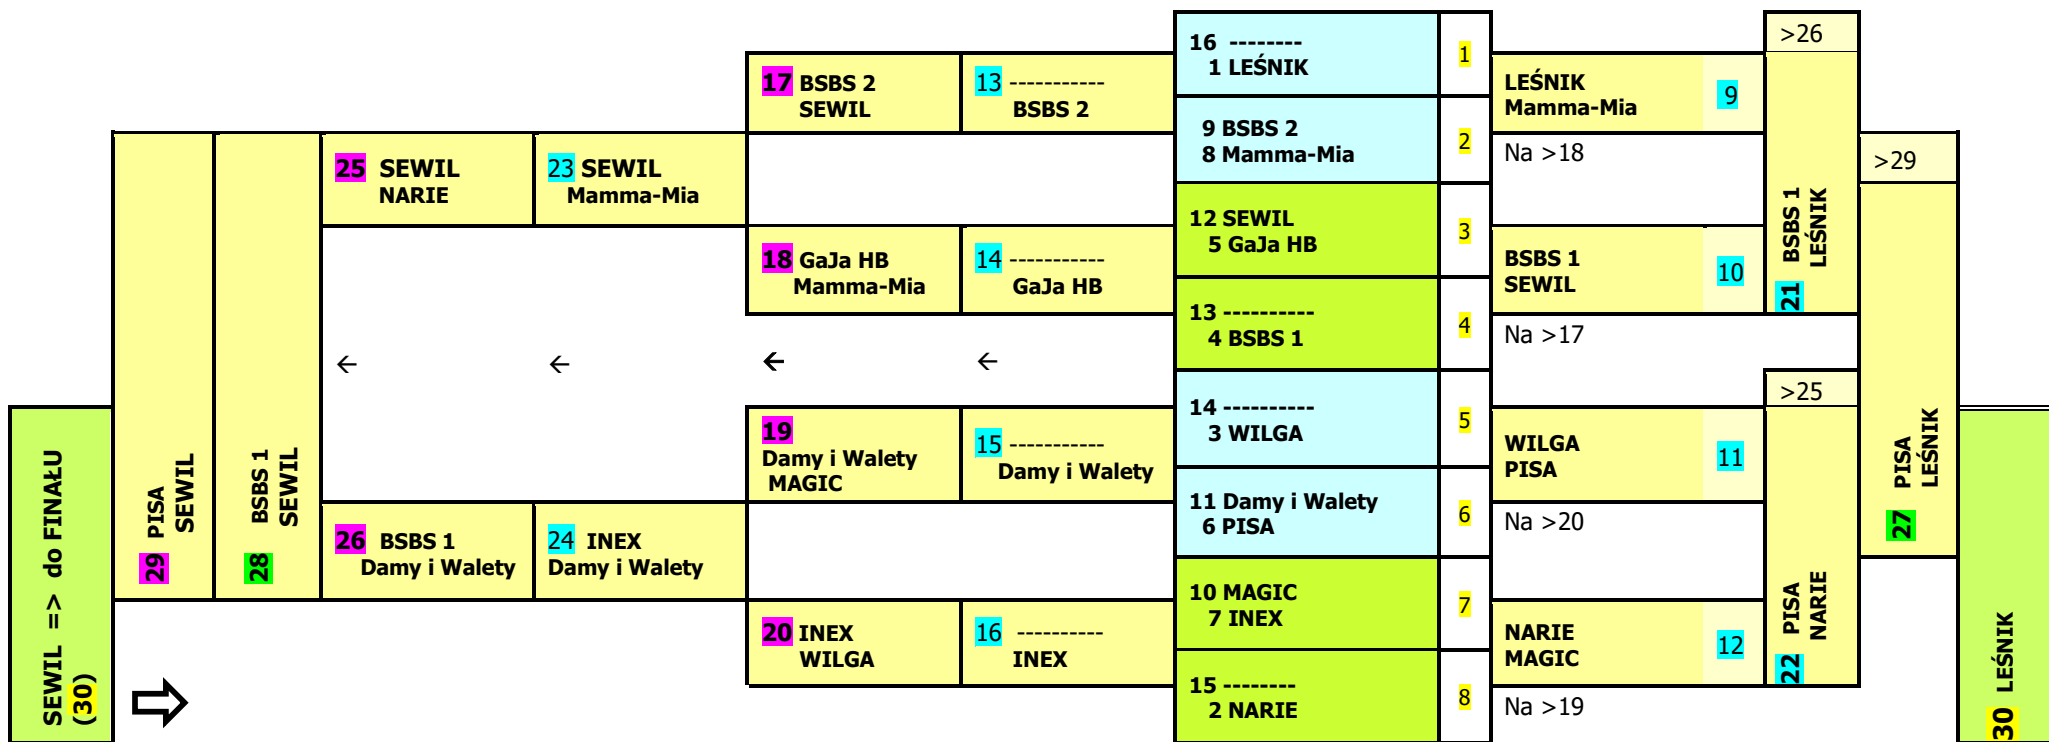

SCHEMAT TABELI PUCHAROWEJ – 2017 (gramy do 2 przegranych).

Final: SEWIL – LEŚNIK (+56 imp)